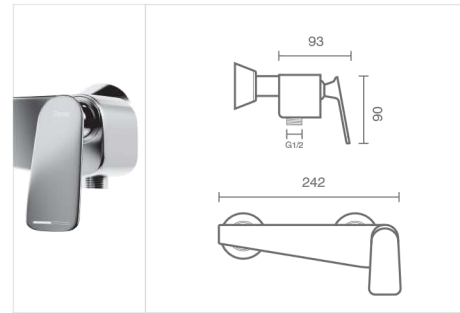

Hera

Shower

Product code: 8150-14-101

▶ کارتریج ۲۵ میلی متری سرامیکی شرکت KEROX
▶ رعایت استاندارد EN817 اروپا برای عناصر آلیاژ و به ویژه عنصر سرب در محدوده
۸،۸٪ الی ۱۲،۲٪