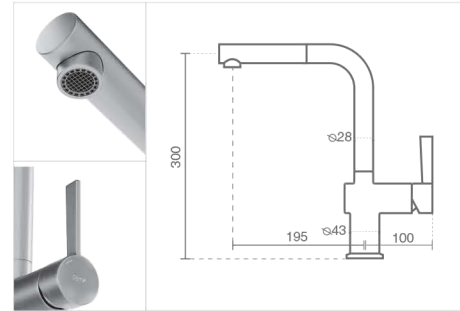

Livelo

Kitchen

Product code: 8148-11-103

▲ علمک چرخان ۳۶۰°
▲ شیلنگ پیسوار Ultra-Flex
▲ کارتریج ۳/۵ میلی متری سرامیکی شرکت Kerox
▲ رعایت استاندارد EN817 اروپا برای عناصر آلیاژ و به ویژه عنصر سرب در محدوده ۰٫۸٪ الی ۱٫۲٪

▲ بدنه و علمک و دستگیره کاملا استیل ضد زنگ (Stainless Steel) گرید ۳۱۶L
▲ مقاومت کامل به خوردگی و زنگ زدگی و سازگار با محیط زیست
▲ مجهز به سرشیر دو حالته کاملا استیل ایتالیایی
▲ شیلنگ Pull-Out نایلونی با طول بیش از ۶۰۰ میلی متر