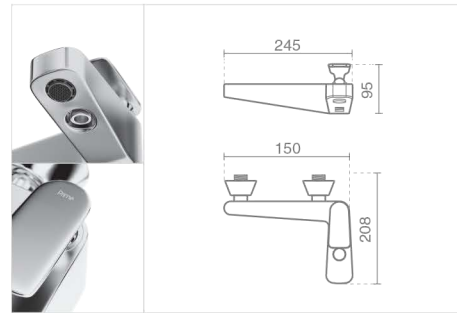

Hera

Bath

Product code: 8150-13-101

- کارتريچ ۲۵ ميلي متری سرامیكي شرکت KEROX
- آيفشان Neoperl-Cache M24
- دایورتور از بالا
- آب دهني ۱۲ ليتر در دقیقه
- رعایت استاندارد EN817 اروپا برای عناصر آلياژ و به ویژه عنصر سرب در محدوده ۸،۲٪ الی ۱،۲٪