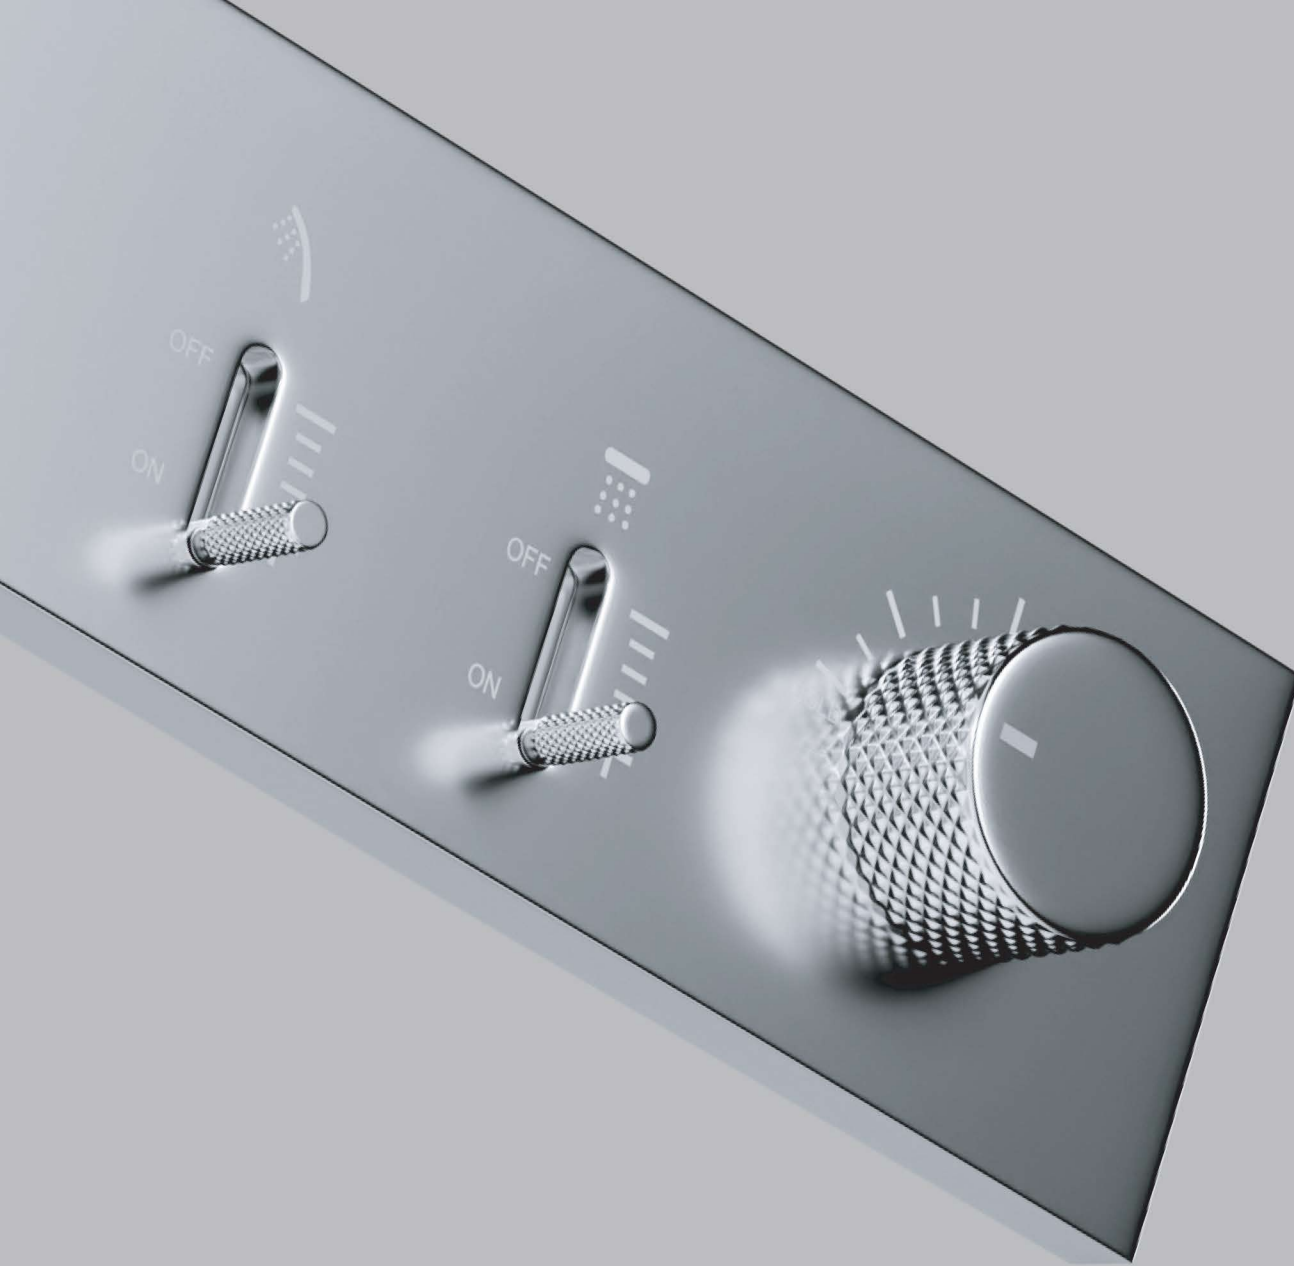

## Bath

Product code: 8152-13-401

▶ سردوش سقفی 304 Stainless Steel سایز ۲۵۰×۲۵۰ mm به همراه نازل های سیلیکونی  
▶ وان پرکن برنجی به همراه آیفشان Neoperl Cache M24

▶ قابلیت نصب سردوش سقفی و دیواری  
▶ رعایت استاندارد NE817 اروپا برای عناصر آلیاژ  
و به ویژه عنصر سرب در محدوده ۰,۸٪ الی ۱,۲٪

▶ پنل اصلی برنجی ماشینکاری شده با سه دایورتور مجزا

▶ قابلیت استفاده همزمان از سه خروجی آب  
▶ کارتريج های ایتالیایی با عملکرد خطی (عمودی)  
▶ شیلنگ حمام به انتخاب از جنس PVC یا فلزی  
▶ سردوش دسی استیل فلزی استوانه ای بانازل های سیلیکونی