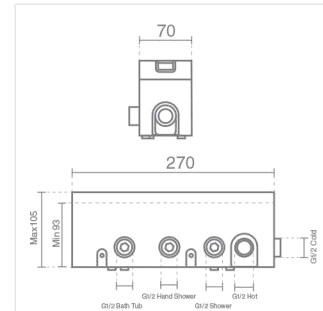

Melody

Bath - Central

Product code: 8152-13-301